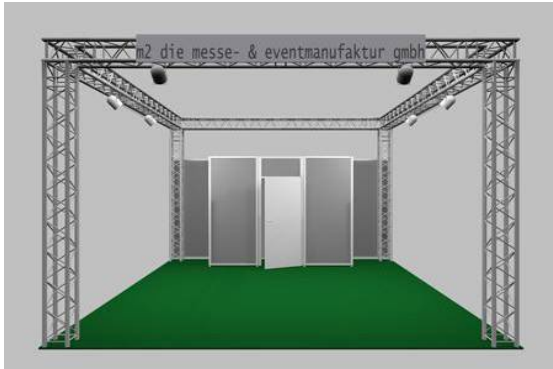

Bestellschein Messebau

m2 die messe- & eventmanufaktur gmbh

standard I:

Rück- u. Seitenwände Messesystem weiss/weiss
Teppichboden gesamte Standfläche (Farbe wahlweise)
Ab 12 qm Kabine 2 x 1 m mit Tür abschliessbar
Standblende weiss an offenen Standseiten, Höhe 30 cm
Beleuchtung 1 Strahler 150-200W pro 3qm Standfläche

Preis pro qm Standfläche 87,50 €

complete I:

Rück- u. Seitenwände Messesystem weiss/weiss
Teppichboden gesamte Standfläche (Farbe wahlweise)
Ab 12 qm Kabine 2 x 1 m mit Tür abschliessbar
Standblende und Beleuchtung wie bei Modell standard I
Theke weiss, Tisch rund mit 4 Stühlen, Prospektständer,
Garderobenständer und Lagerregal

Preis pro qm Standfläche 132,50 €

high level I (ab 30qm):

Überbau (Standgrösse) Eurotraversen PT34 (Höhe 3m)
Rückwand Messesystem silber/farbig
Teppichboden gesamte Standfläche (Farbe wahlweise)
Kabine 2 x 1 m mit Tür abschliessbar
Standblende h-grau an offenen Standseiten, Höhe 30 cm
Beleuchtung 1 Strahler 200W pro 5qm Standfläche

Preis pro qm Standfläche 107,50 €

high level II (ab 30qm):

Überbau (Standgrösse) Eurotraversen PT34 (Höhe 3m)
Rückwand Messesystem silber/farbig
Teppichboden gesamte Standfläche (Farbe wahlweise)
Kabine 2 x 1 m mit Tür abschliessbar
Standblende und Beleuchtung wie bei Modell high level I
Theke anthrazit od. silber, Stehtisch rund mit 4 Barhockern, Prospektständer, Garderobe und Lagerregal