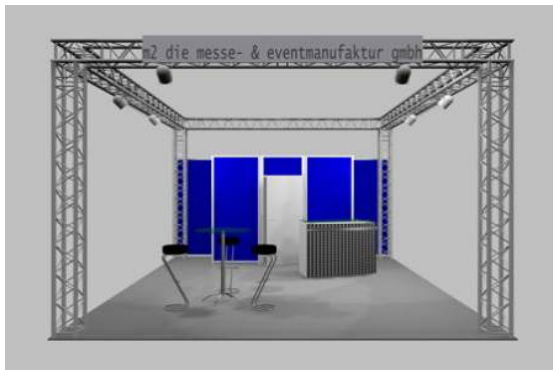

Bestellschein Messebau

m2 die messe- & eventmanufaktur gmbh

standard I:

Rück- u. Seitenwände Messesystem weiss/weiss
Teppichboden gesamte Standfläche (Farbe wahlweise)
Ab 12 qm Kabine 2 x 1 m mit Tür abschliessbar
Standblende weiss an offenen Standseiten, Höhe 30 cm
Beleuchtung 1 Strahler 150-200W pro 3qm Standfläche

Preis pro qm Standfläche 73,50 €

complete II:

Rück- u. Seitenwände Messesystem silber/farbig
Teppichboden gesamte Standfläche (Farbe wahlweise)
Ab 12 qm Kabine 2 x 1 m mit Tür abschliessbar
Standblende und Beleuchtung wie bei Modell standard II
Theke anthrazit od. silber, Tisch rund mit 4 Stühlen,
Prospektständer, Garderobenständer und Lagerregal

Preis pro qm Standfläche 132,50 €

high level I (ab 30qm):

Überbau (Standgrösse) Eurotraversen PT34 (Höhe 3m)
Rückwand Messesystem silber/farbig
Teppichboden gesamte Standfläche (Farbe wahlweise)
Kabine 2 x 1 m mit Tür abschliessbar
Standblende h-grau an offenen Standseiten, Höhe 30 cm
Beleuchtung 1 Strahler 200W pro 5qm Standfläche

Preis pro qm Standfläche 107,50 €

high level II (ab 30qm):

Überbau (Standgrösse) Eurotraversen PT34 (Höhe 3m)
Rückwand Messesystem silber/farbig
Teppichboden gesamte Standfläche (Farbe wahlweise)
Kabine 2 x 1 m mit Tür abschliessbar
Standblende und Beleuchtung wie bei Modell high level I
Theke anthrazit od. silber, Stehtisch rund mit 4 Barhockern, Prospektständer, Garderobe und Lagerregal